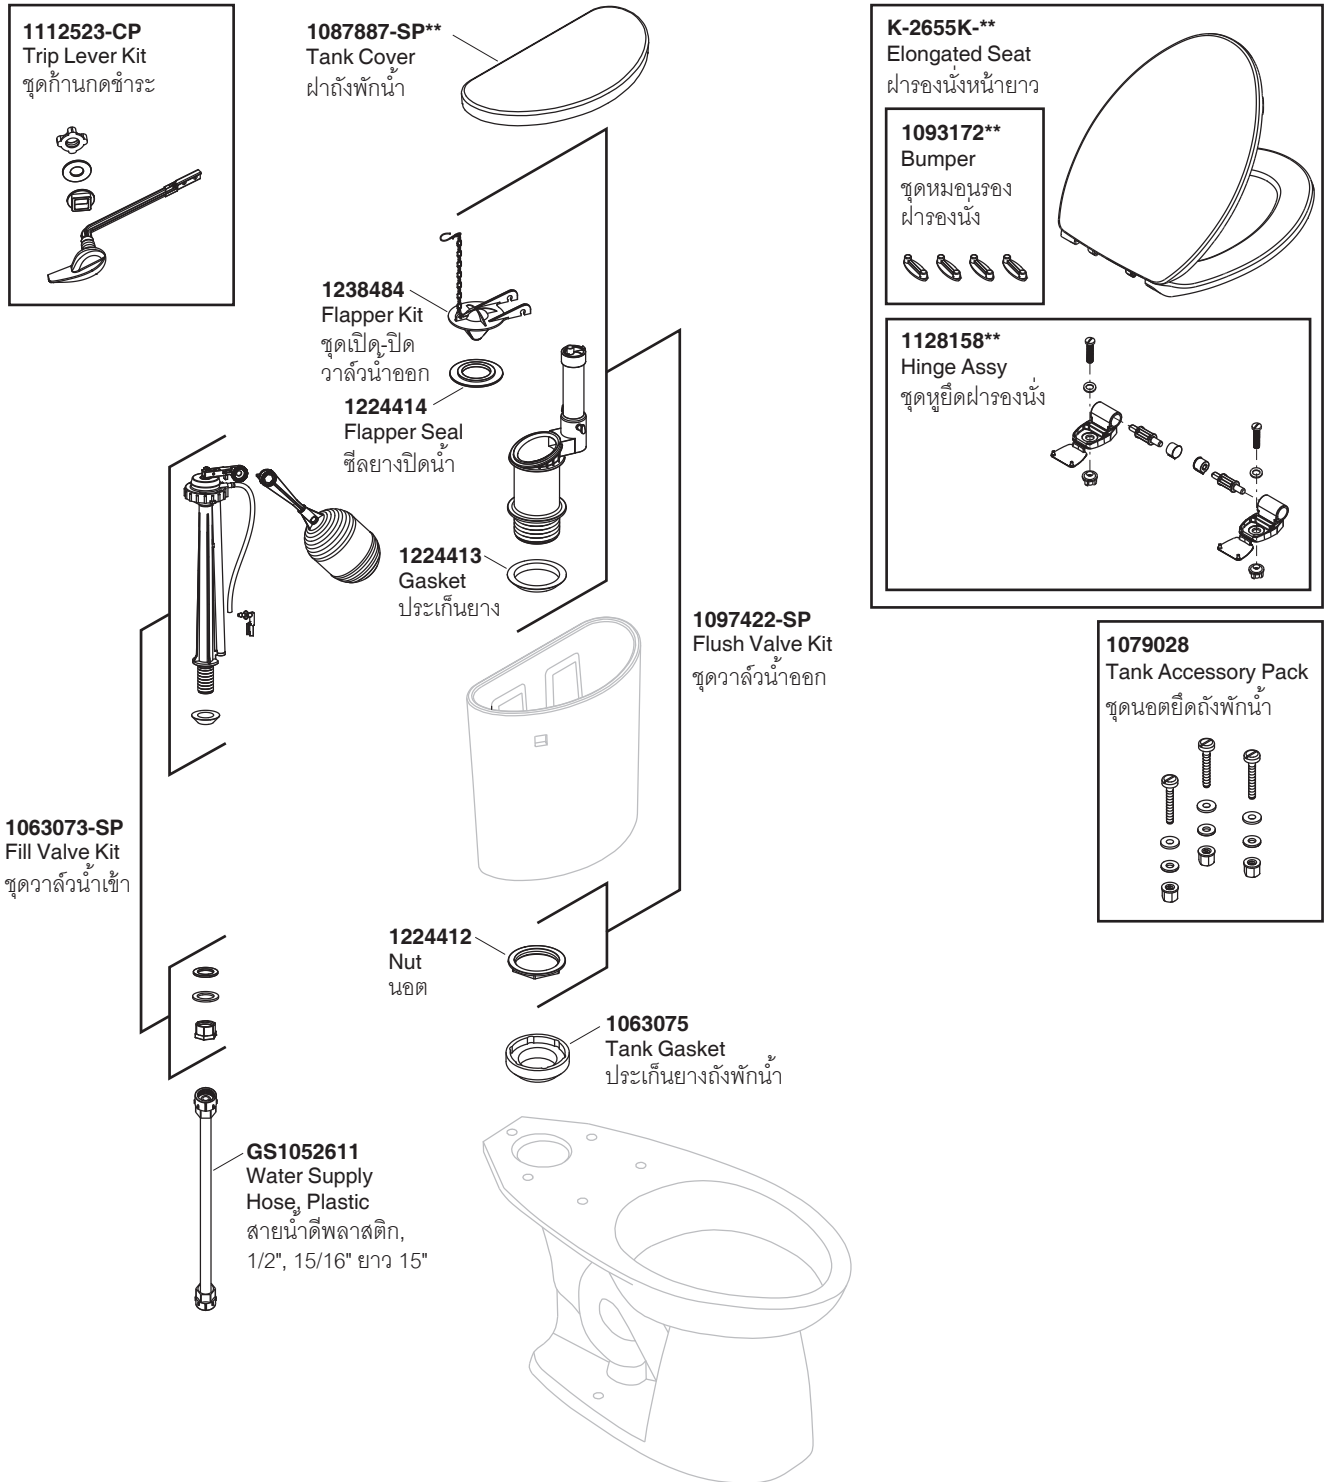

KARAT

SERVICE PARTS

KACTUS 3.75L TOILET สุขภัณฑ์สองชั้น แคนดัส 3.75 ลิตร K-12441X

Model Toilet / รุ่น	Bowl / โถสุขภัณฑ์	Tank / ถังพักน้ำ	Seat / ฝารองนั่ง	Tank Trim Kit / ชุดอุปกรณ์ถังพักน้ำ
K-12441X-**	K-17286K-**	K-12442X-LT-**	K-2655K-**	1130225-SP-CP

**Finish/color code must be specified when ordering
**ระบุรหัสสีวัสดุเคลือบผิว/สีในการสั่งซื้อผลิตภัณฑ์